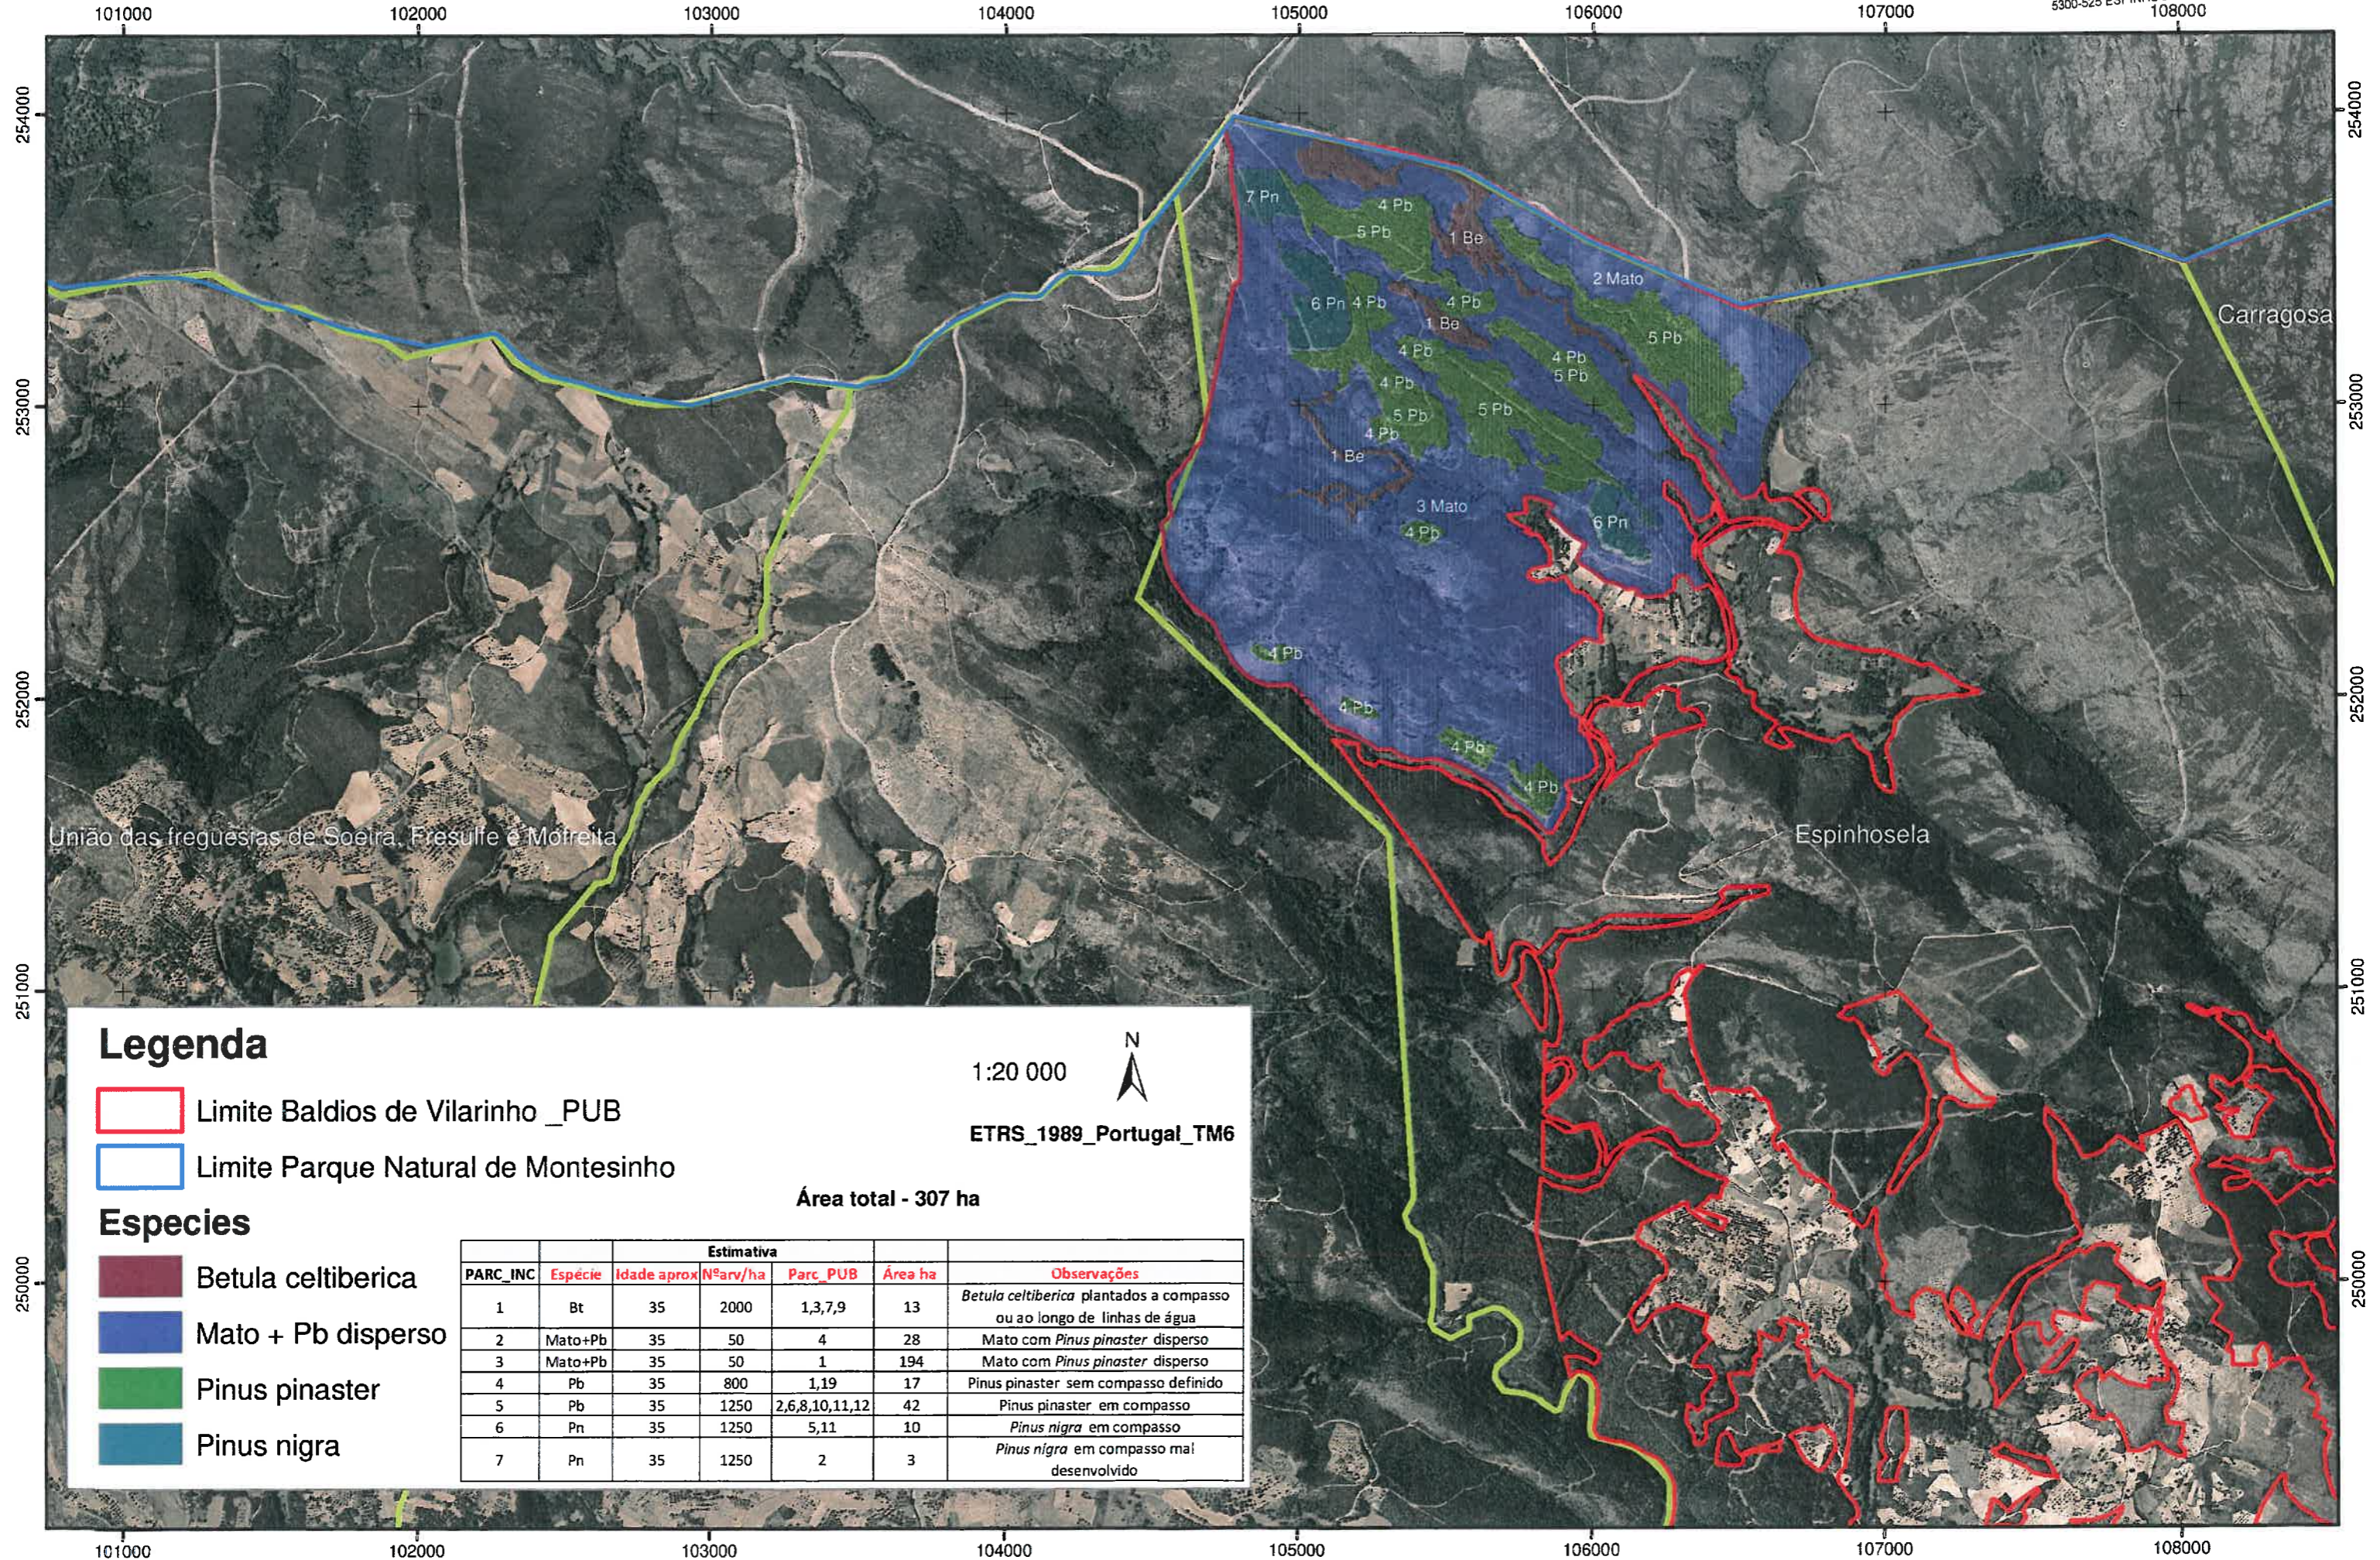

# Incêndio Baldio de Vilarinho - BRG - Parecer para corte extraordinário- área ardida

Comunidade Local dos Baldios  
de Vilarinho  
NIPC: 900 479 302  
Rua da Costa, N.º 18 - Vilarinho  
5300-525 ESPINHOSELA  
108000

## Legenda

- Limite Baldios de Vilarinho \_PUB
- Limite Parque Natural de Montesinho

## Especies

- Betula celtiberica
- Mato + Pb disperso
- Pinus pinaster
- Pinus nigra

1:20 000

ETRS\_1989\_Portugal\_TM6

Área total - 307 ha

PARC_INC	Espécie	Estimativa		Parc_PUB	Área ha	Observações
		Idade aprox	Nºarv/ha			
1	Bt	35	2000	1,3,7,9	13	Betula celtiberica plantados a compasso ou ao longo de linhas de água
2	Mato+Pb	35	50	4	28	Mato com Pinus pinaster disperso
3	Mato+Pb	35	50	1	194	Mato com Pinus pinaster disperso
4	Pb	35	800	1,19	17	Pinus pinaster sem compasso definido
5	Pb	35	1250	2,6,8,10,11,12	42	Pinus pinaster em compasso
6	Pn	35	1250	5,11	10	Pinus nigra em compasso
7	Pn	35	1250	2	3	Pinus nigra em compasso mal desenvolvido